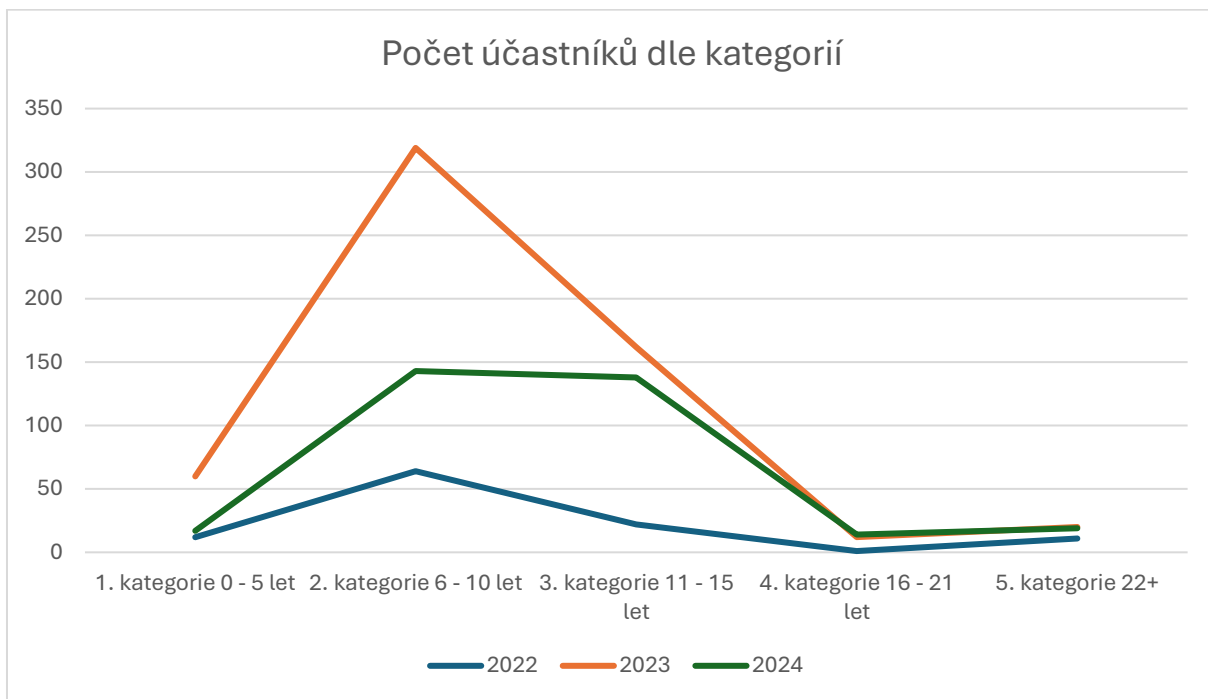

Informační přehled o počtech účastníků výtvarné soutěže čarodějky Kbelky za první 3 ročníky, tj. za roky 2022 až 2024.

Vývoje počtů účastníků a děl.

Regionální působnost účastníků soutěže za celou dobu konání soutěže