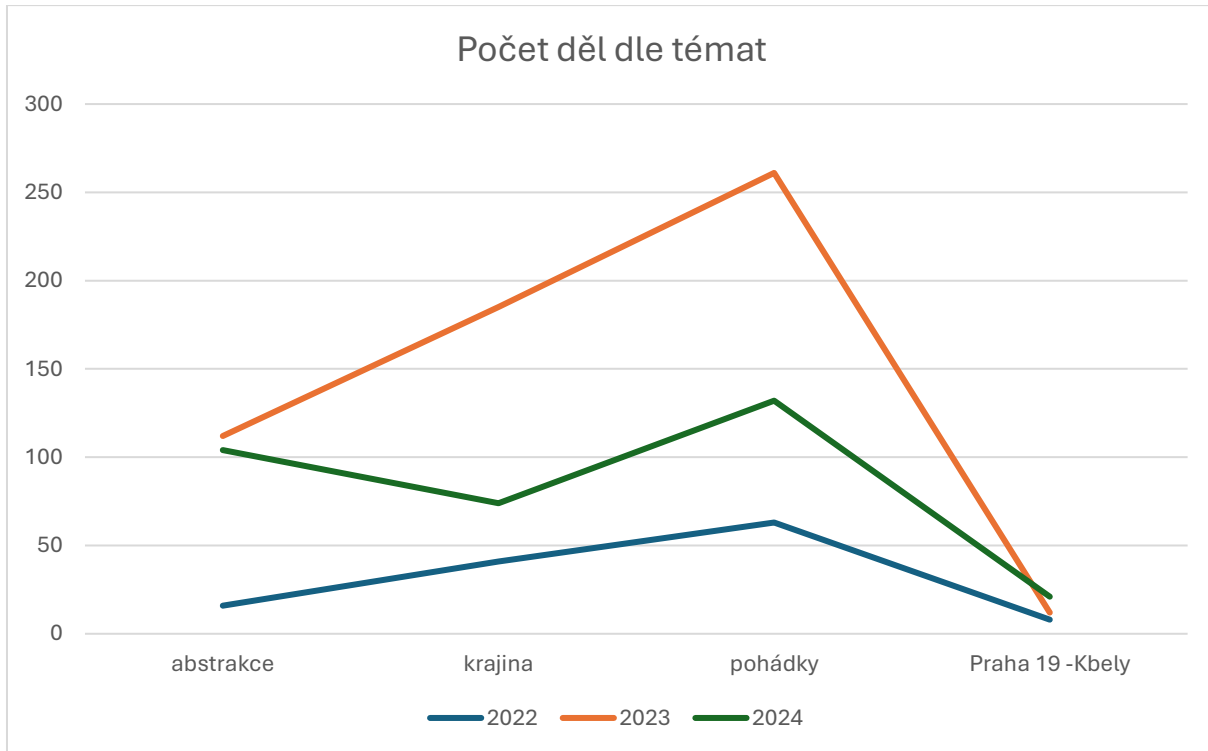

Informační přehled o počtech účastníků výtvarné soutěže čarodějky Kbelky za první 3 ročníky, tj. za roky 2022 až 2024.

Vývoje počtů účastníků a děl.

Regionální působnost účastníků soutěže za celou dobu konání soutěže